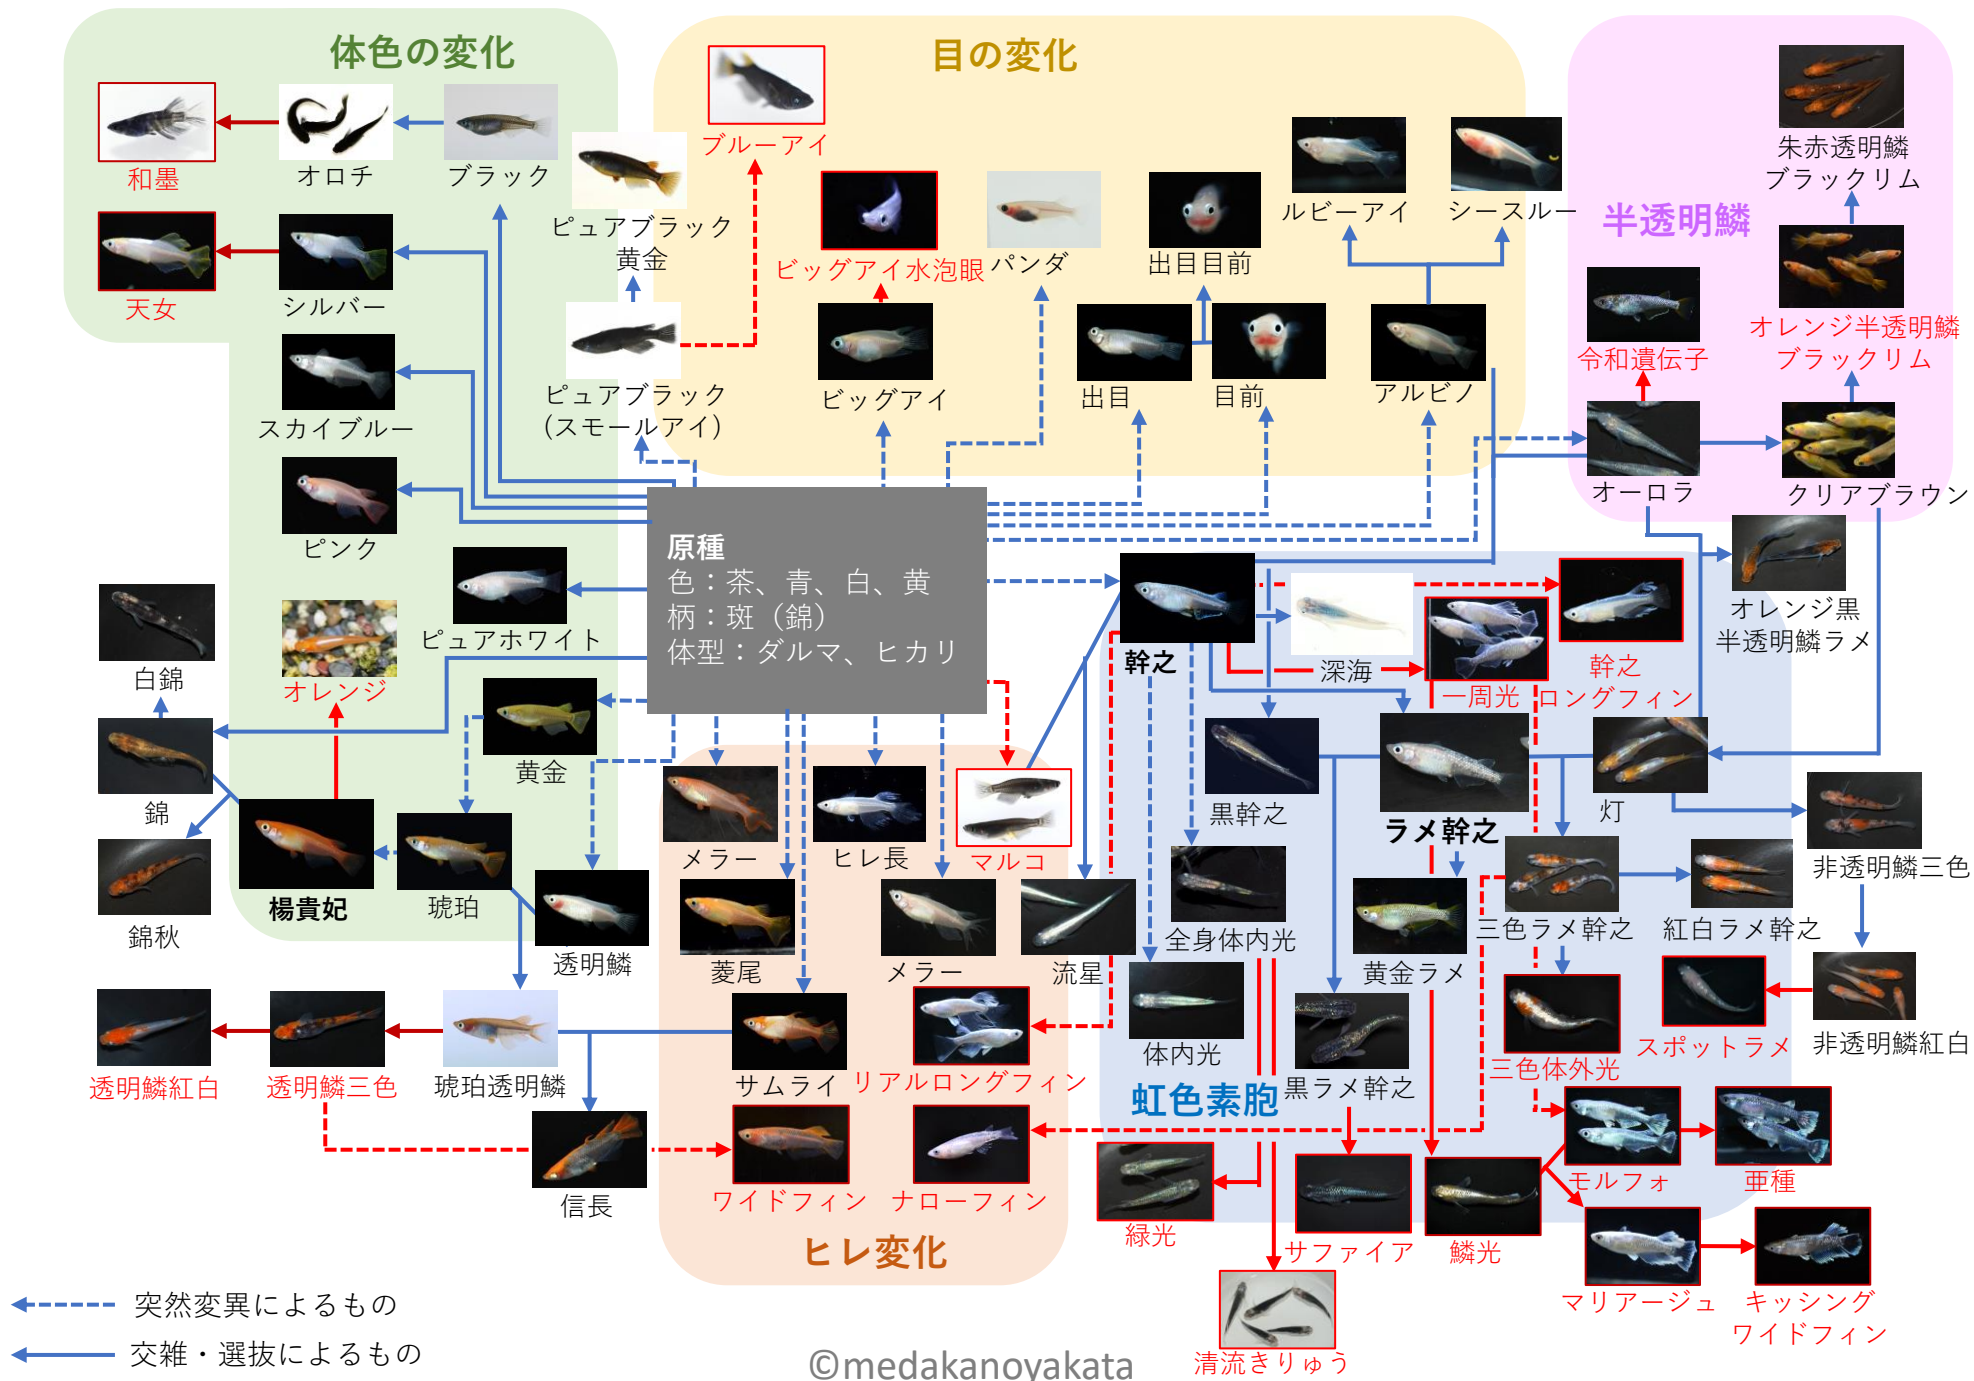

# 改良メダカの系統図

# 改良メダカの系統図

めだかの館 作成 H31.4.1 Ver.6

←----- 突然変異によるもの  
← 交雑・選抜によるもの