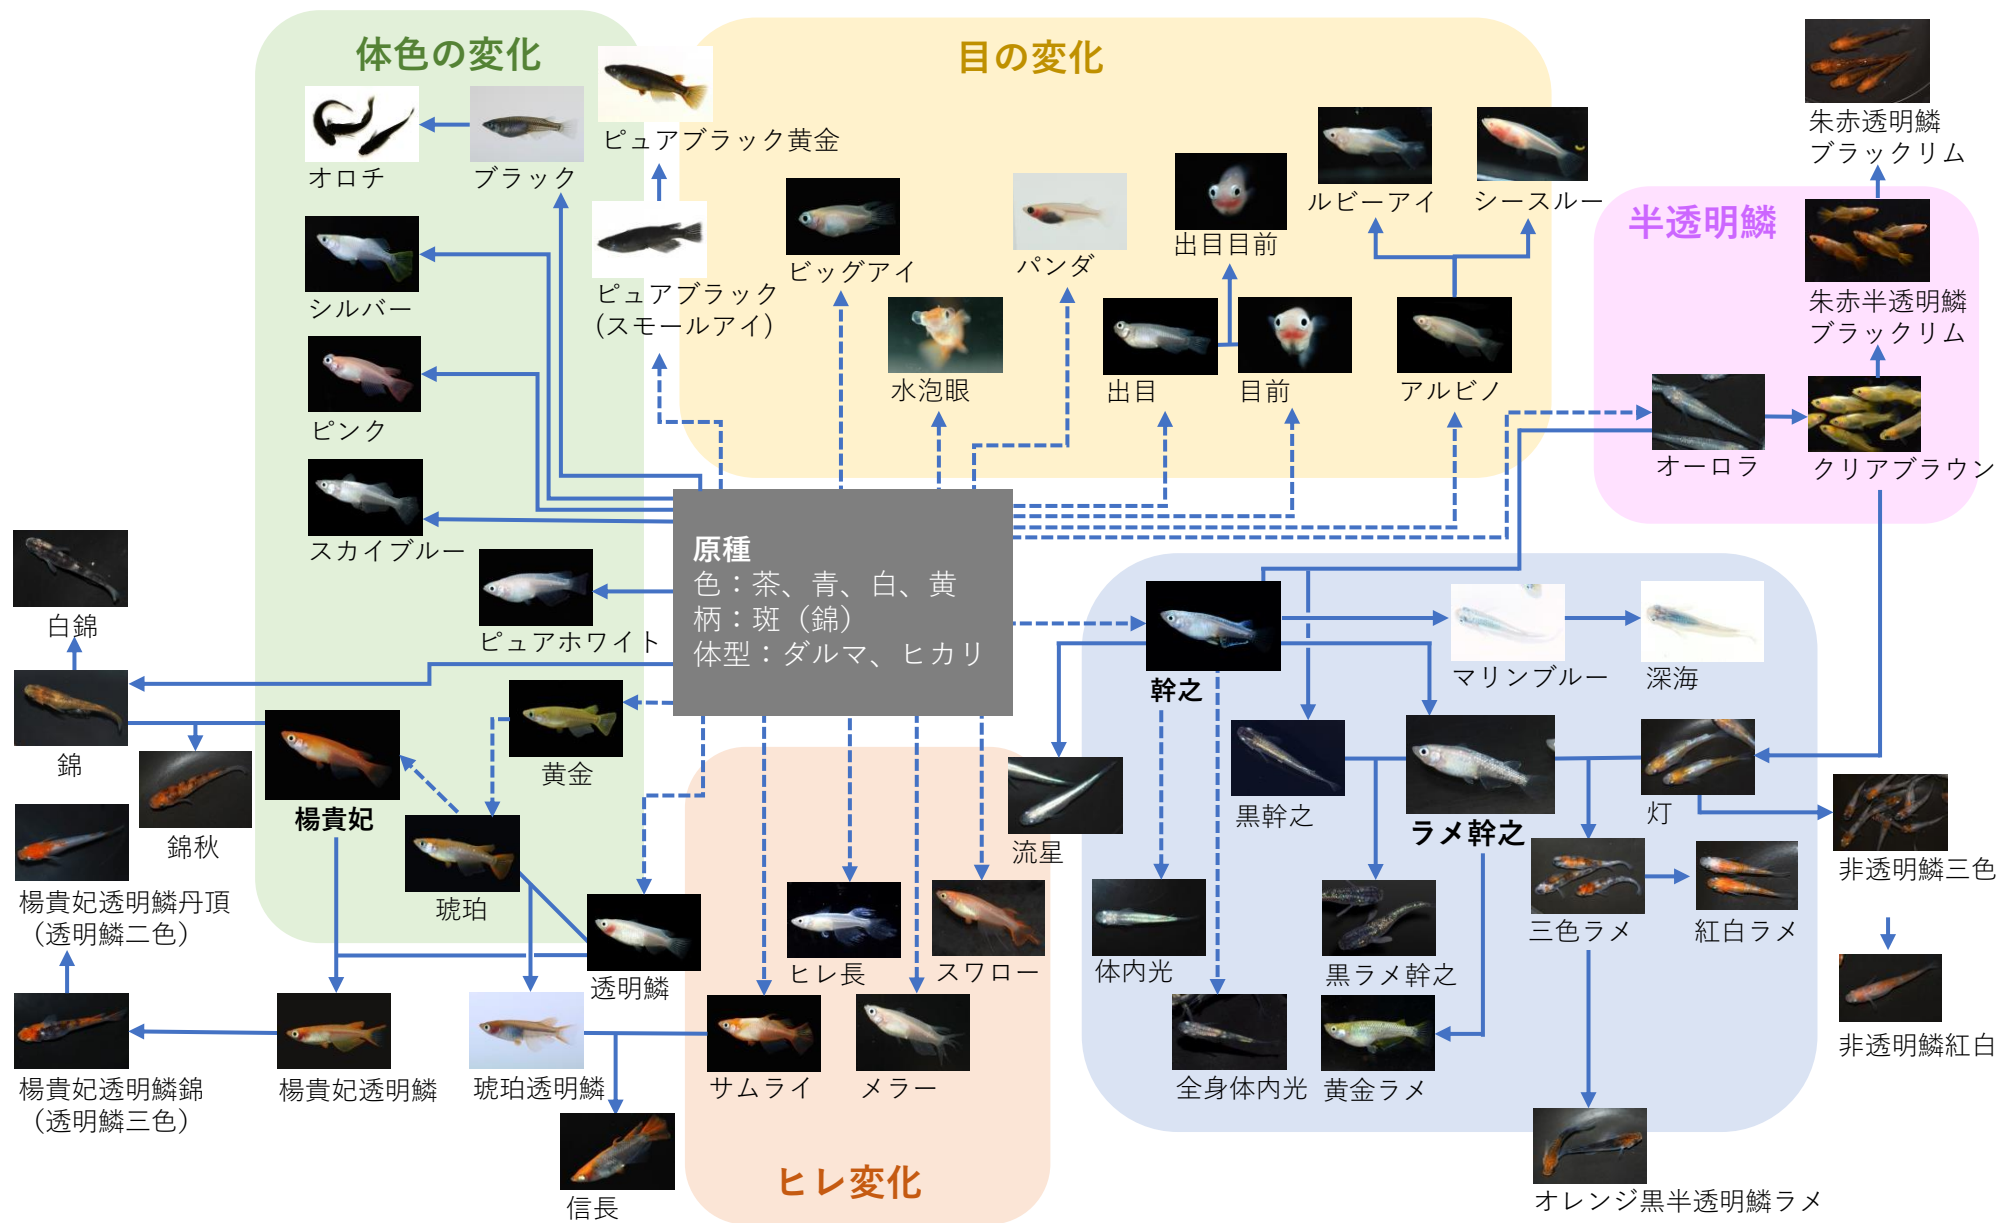

# 改良メダカの系統図

# 改良メダカの系統図

めだかの館 作成 H31.4.1 Ver.6

←----- 突然変異によるもの  
← 交雑・選抜によるもの